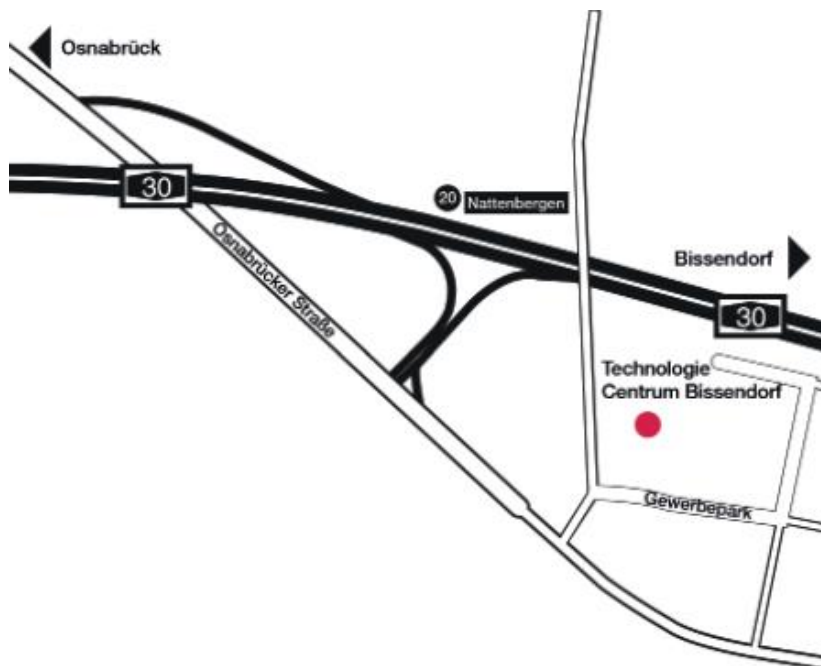

KMB GbR

Bildung & Beratung

Willkommen in Bissendorf bei KMB GbR, Bildung & Beratung
Folgender Plan zeigt Ihnen den Weg zu uns.
Anreise und Aufenthalt bei uns sollen für Sie
angenehm und komfortabel sein. Ob Sie ein Hotel benötigen
oder den Abend planen wollen: Wir helfen Ihnen gern dabei.
Sprechen Sie uns einfach an, wenn Sie Fragen haben.

Ihr Veranstaltungsort:
Technologie Centrum Bissendorf
Gewerbepark 18
49143 Bissendorf
Telefon: 05402 7011-11

Anreise mit dem PKW

Über die A 30 nehmen Sie die Ausfahrt 20 Natbergen Richtung Natbergen/Osnabrück-Voxtrup. Biegen Sie auf die Osnabrücker Straße Richtung Bissendorf ab. Dann die 1. links in die Straße Hinnerksrott und direkt rechts abbiegen auf Gewerbepark. Nach ca. 20 m zur Rechten befindet sich die Parkplatzfläche des TCB und zur Linken nun das Technologie Centrum Bissendorf.